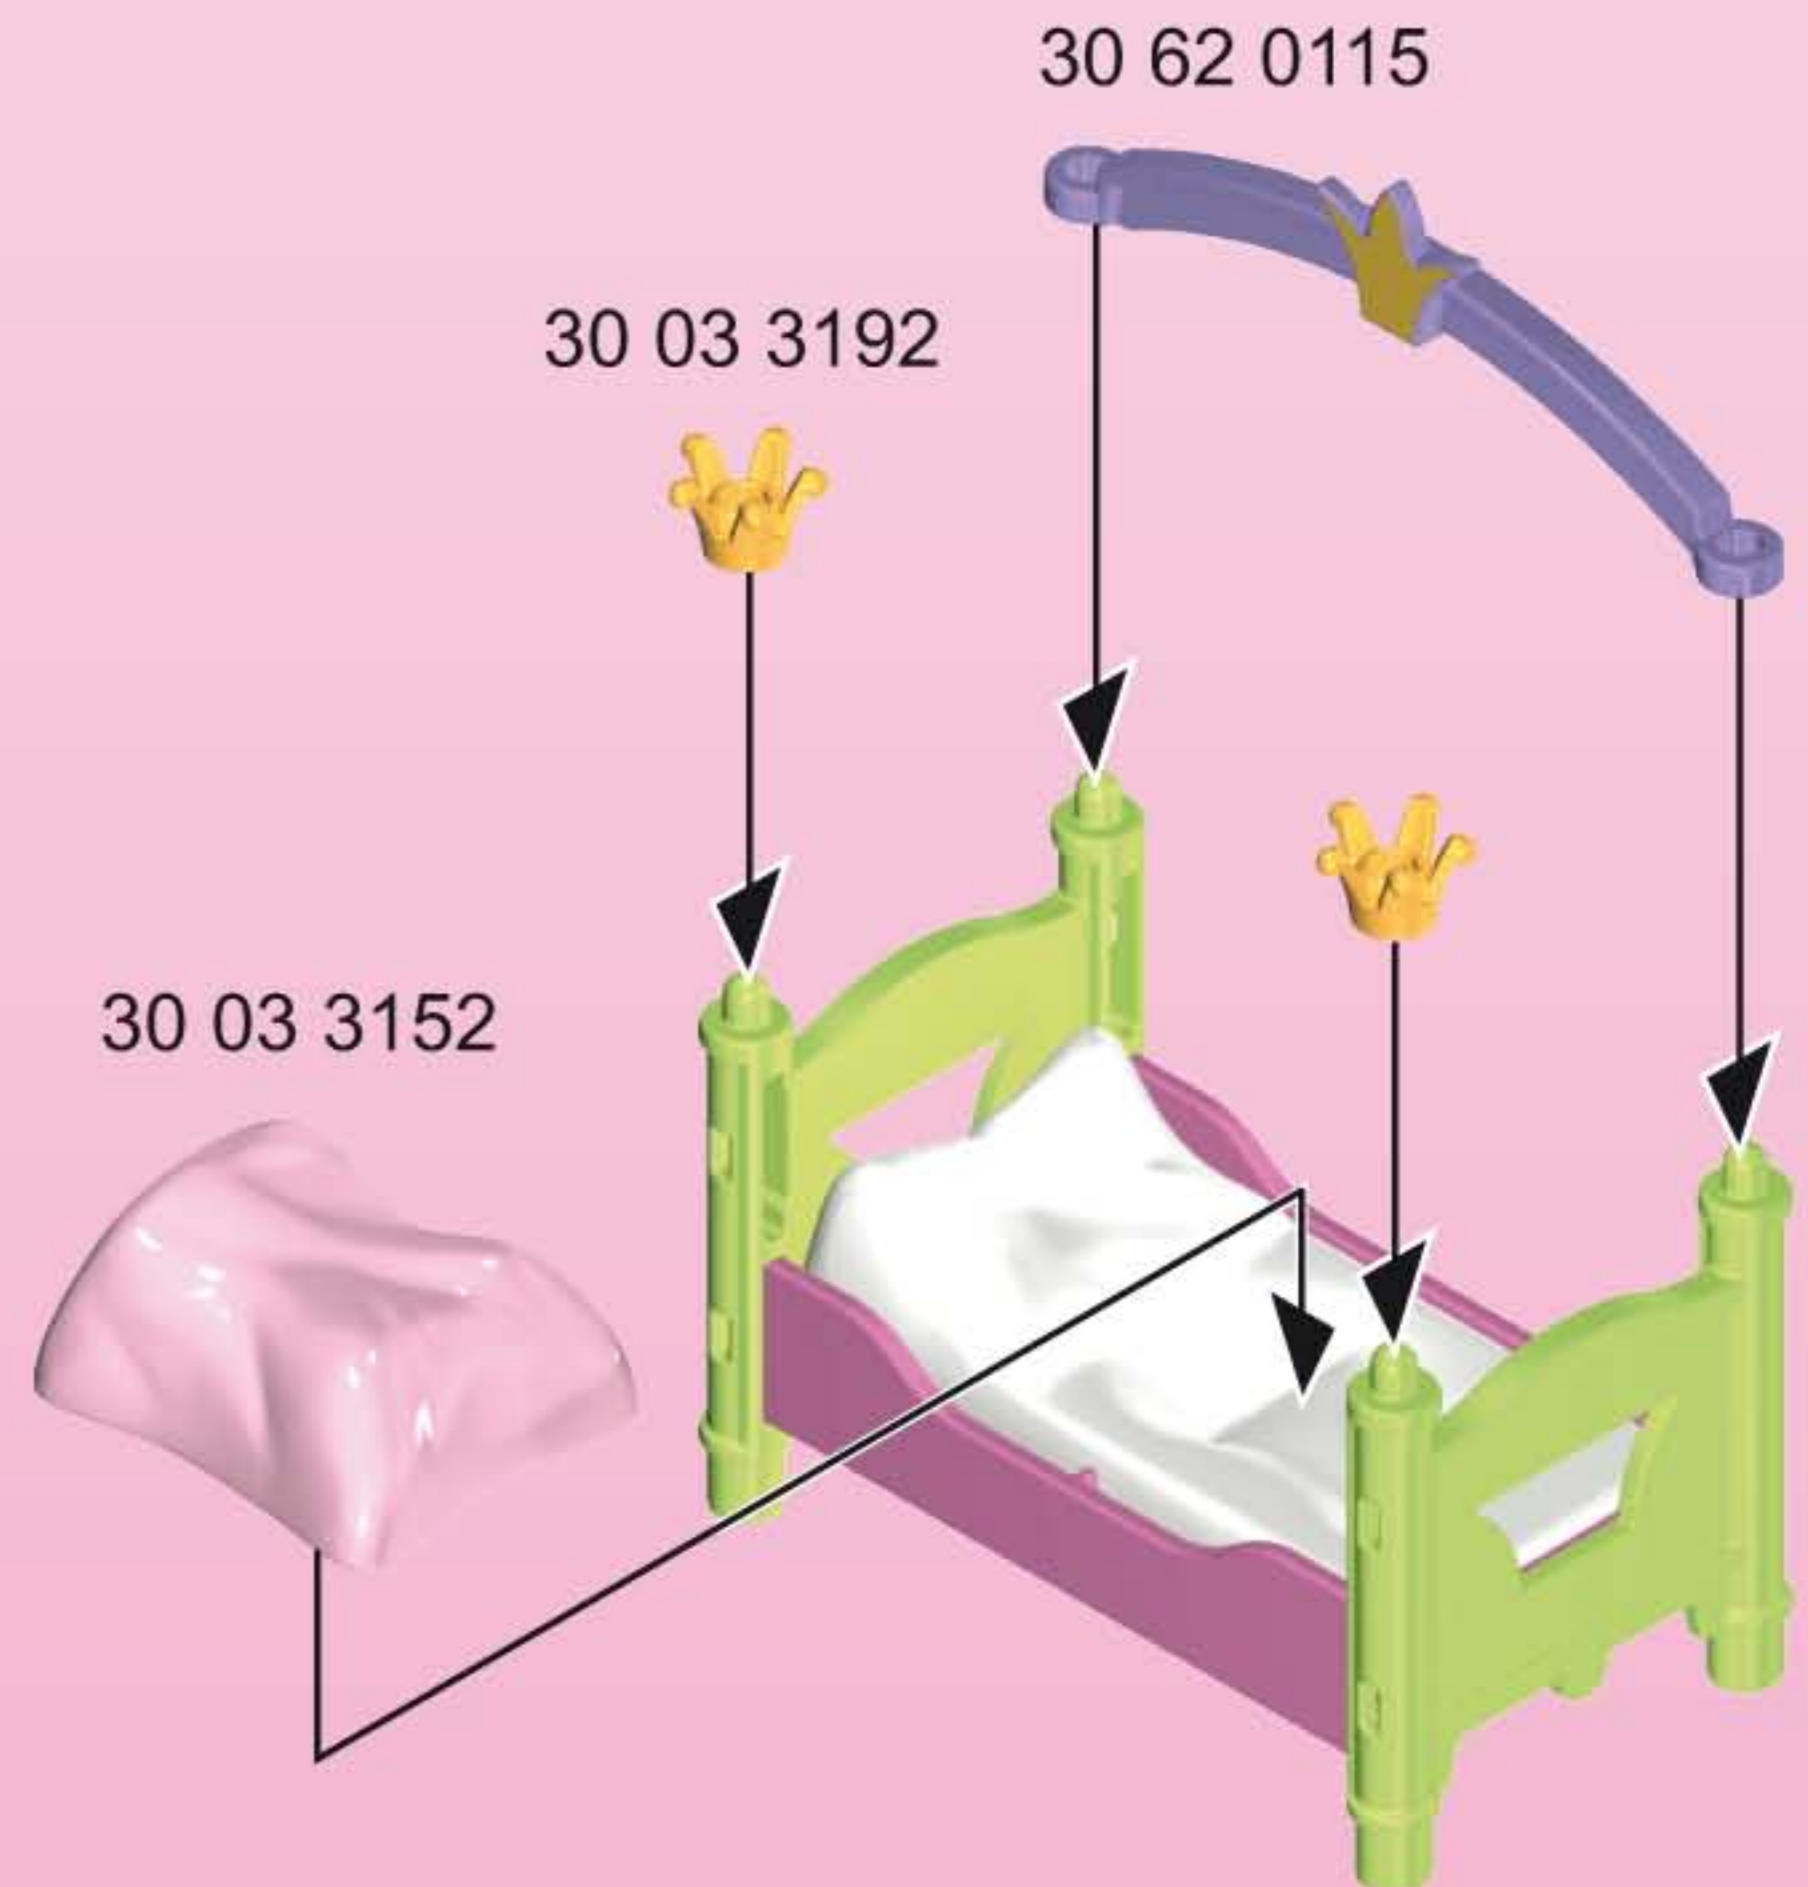

playmobil®
6852

WARNING:
CHOKING HAZARD
Small parts. Not for children under 3 years.

Wichtige Unterlagen, bitte sorgfältig aufbewahren !
Important: Please keep these instructions for future reference !
Documents importants, à conserver soigneusement !
Belangrijke documenten, bewaar deze zorgvuldig !

"Ne concerne que les USA"

1

2

www.playmobil.com